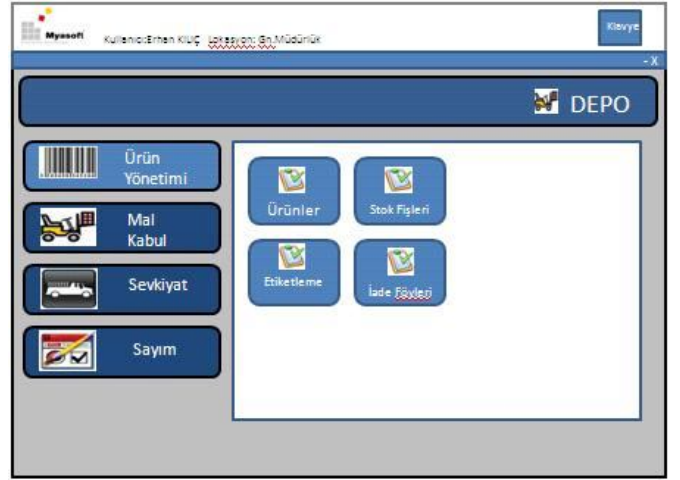

### **Sonuç**

Zamandan, işgücünden ve paradan tasarruf edersiniz.

İstenildiği taktirde USB port lar aracılığı ile ek olarak E1 Tipi barkod okuyucu ve diğer opsiyonel ürünleri kullanabilme. Windows XP de çalışan uygulama ile daha kolay bir arayüz.